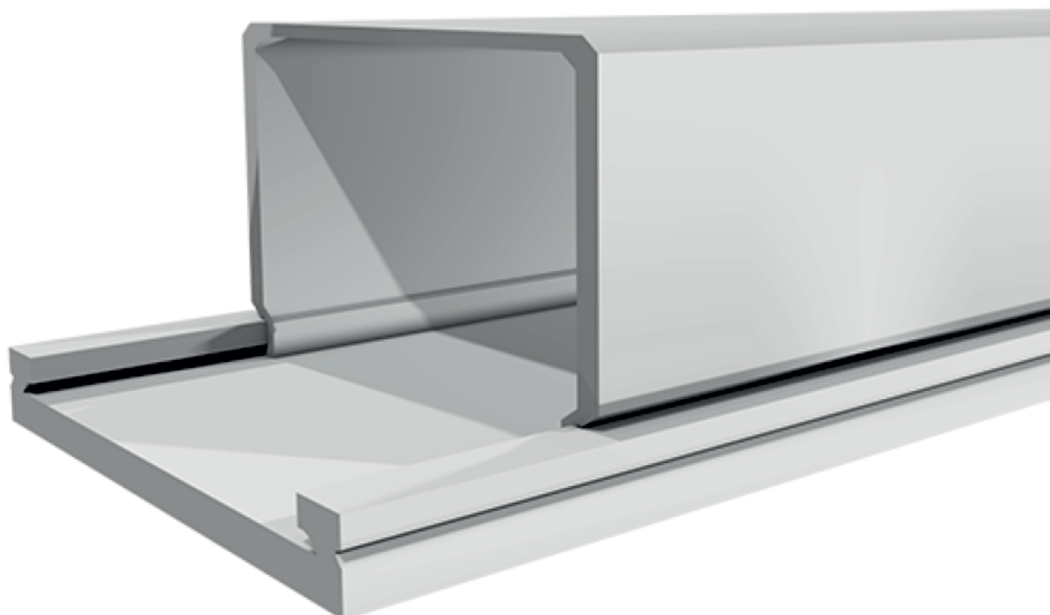

### ΚΑΝΑΛΙ - ΚΛΕΙΣΤΟ

**Κωδικός προϊόντος**  
1415

**Υλικό**  
PVC

**Τύπος**  
Κανάλι - Κλειστό

**Χρώμα**  
Λευκό

**Αντοχή**  
IP40 (Στεγανότητα)

**Θερμοκρασία Εφαρμογής**  
-25°C έως +60°C

**Διαστάσεις**  
Βάσης : 120mm  
Ύψους : 40mm  
Πάχος Βάσης : 2.3mm  
Πάχος Καπάκι : 1.6mm

**Συσκευασία**  
18 mτ

Το κλειστό πλαστικό κανάλι elvhx® προσφέρει αξιόπιστη προστασία και οργάνωση καλωδίων σε επιτοιχίες ή οροφικές εγκαταστάσεις. Η ανθεκτική του κατασκευή αποτρέπει τις φθορές των καλωδίων, ενώ ο λιτός σχεδιασμός του διατηρεί τον χώρο τακτοποιημένο και καθαρό. Είναι ιδανικό για επαγγελματικές και οικιακές εγκαταστάσεις, και η στερέωσή του γίνεται εύκολα και σταθερά με βίδες (ούπτα) ή κόλλα κατασκευών.